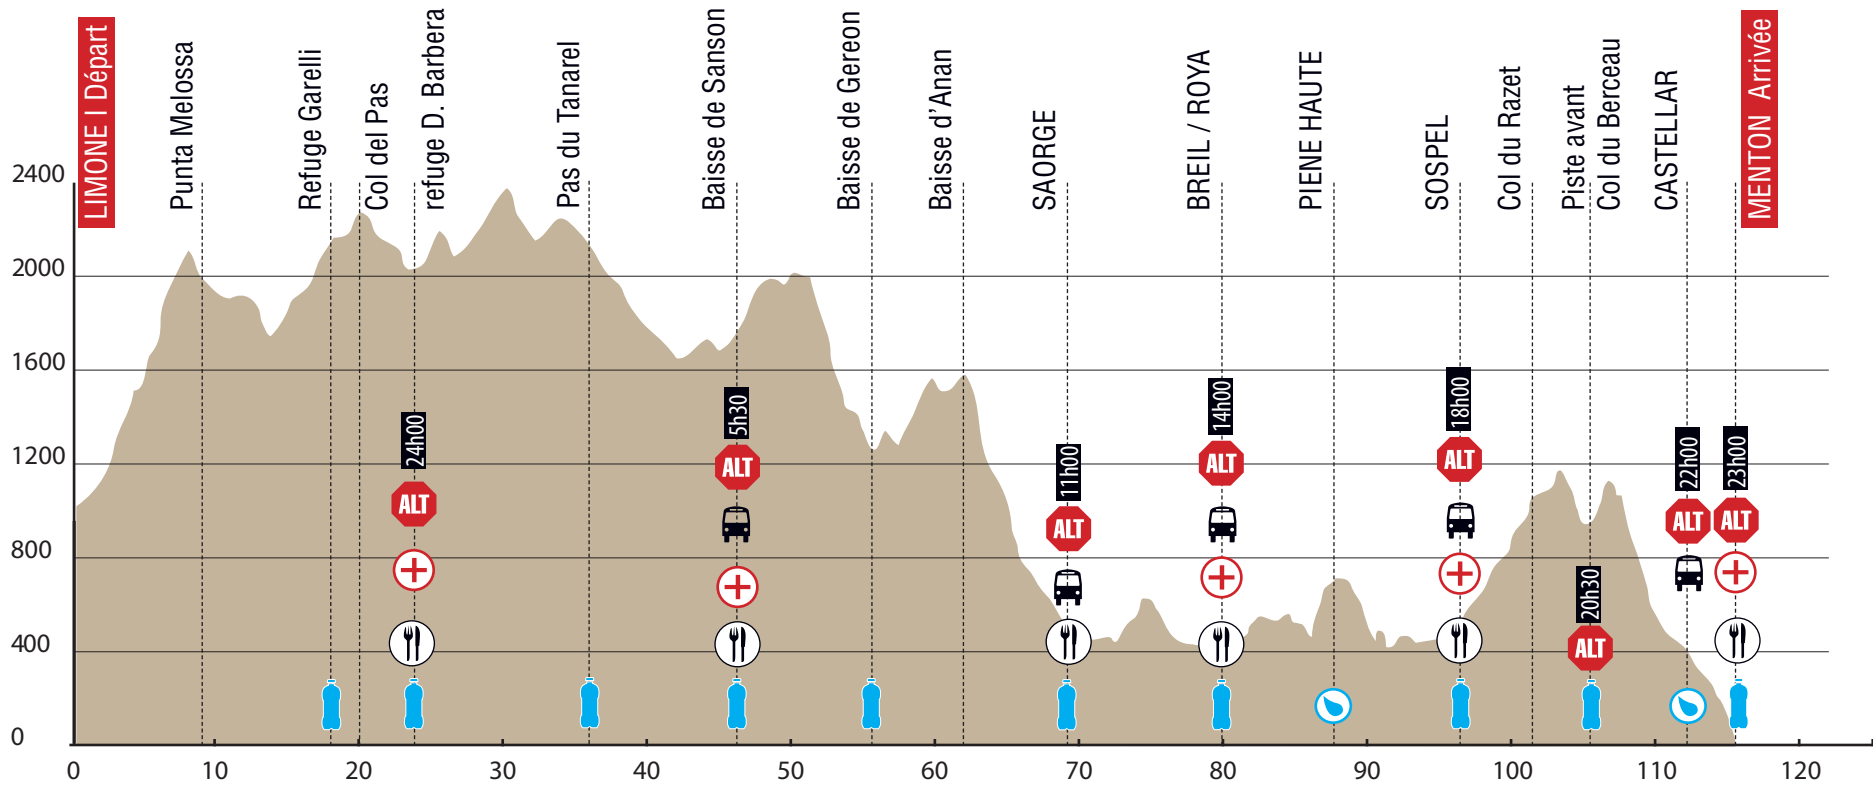

# CRO TRAIL

TRAIL du CRO 2017 - 115 km de LIMONE (IT) à MENTON (FR) / DÉPART 17h00

TRAIL DU MARGUAREIS 80 km | DÉPART 17h00

TRAIL DE LA RIVIERA 35 km | DÉPART 14h30

- Point d'eau | Acqua
- Fontaine | Fontana
- Ravitaillement | Ristoro
- Heure limite | Cannello
- Navette | Navetta
- Service Médical | Servizio Medico